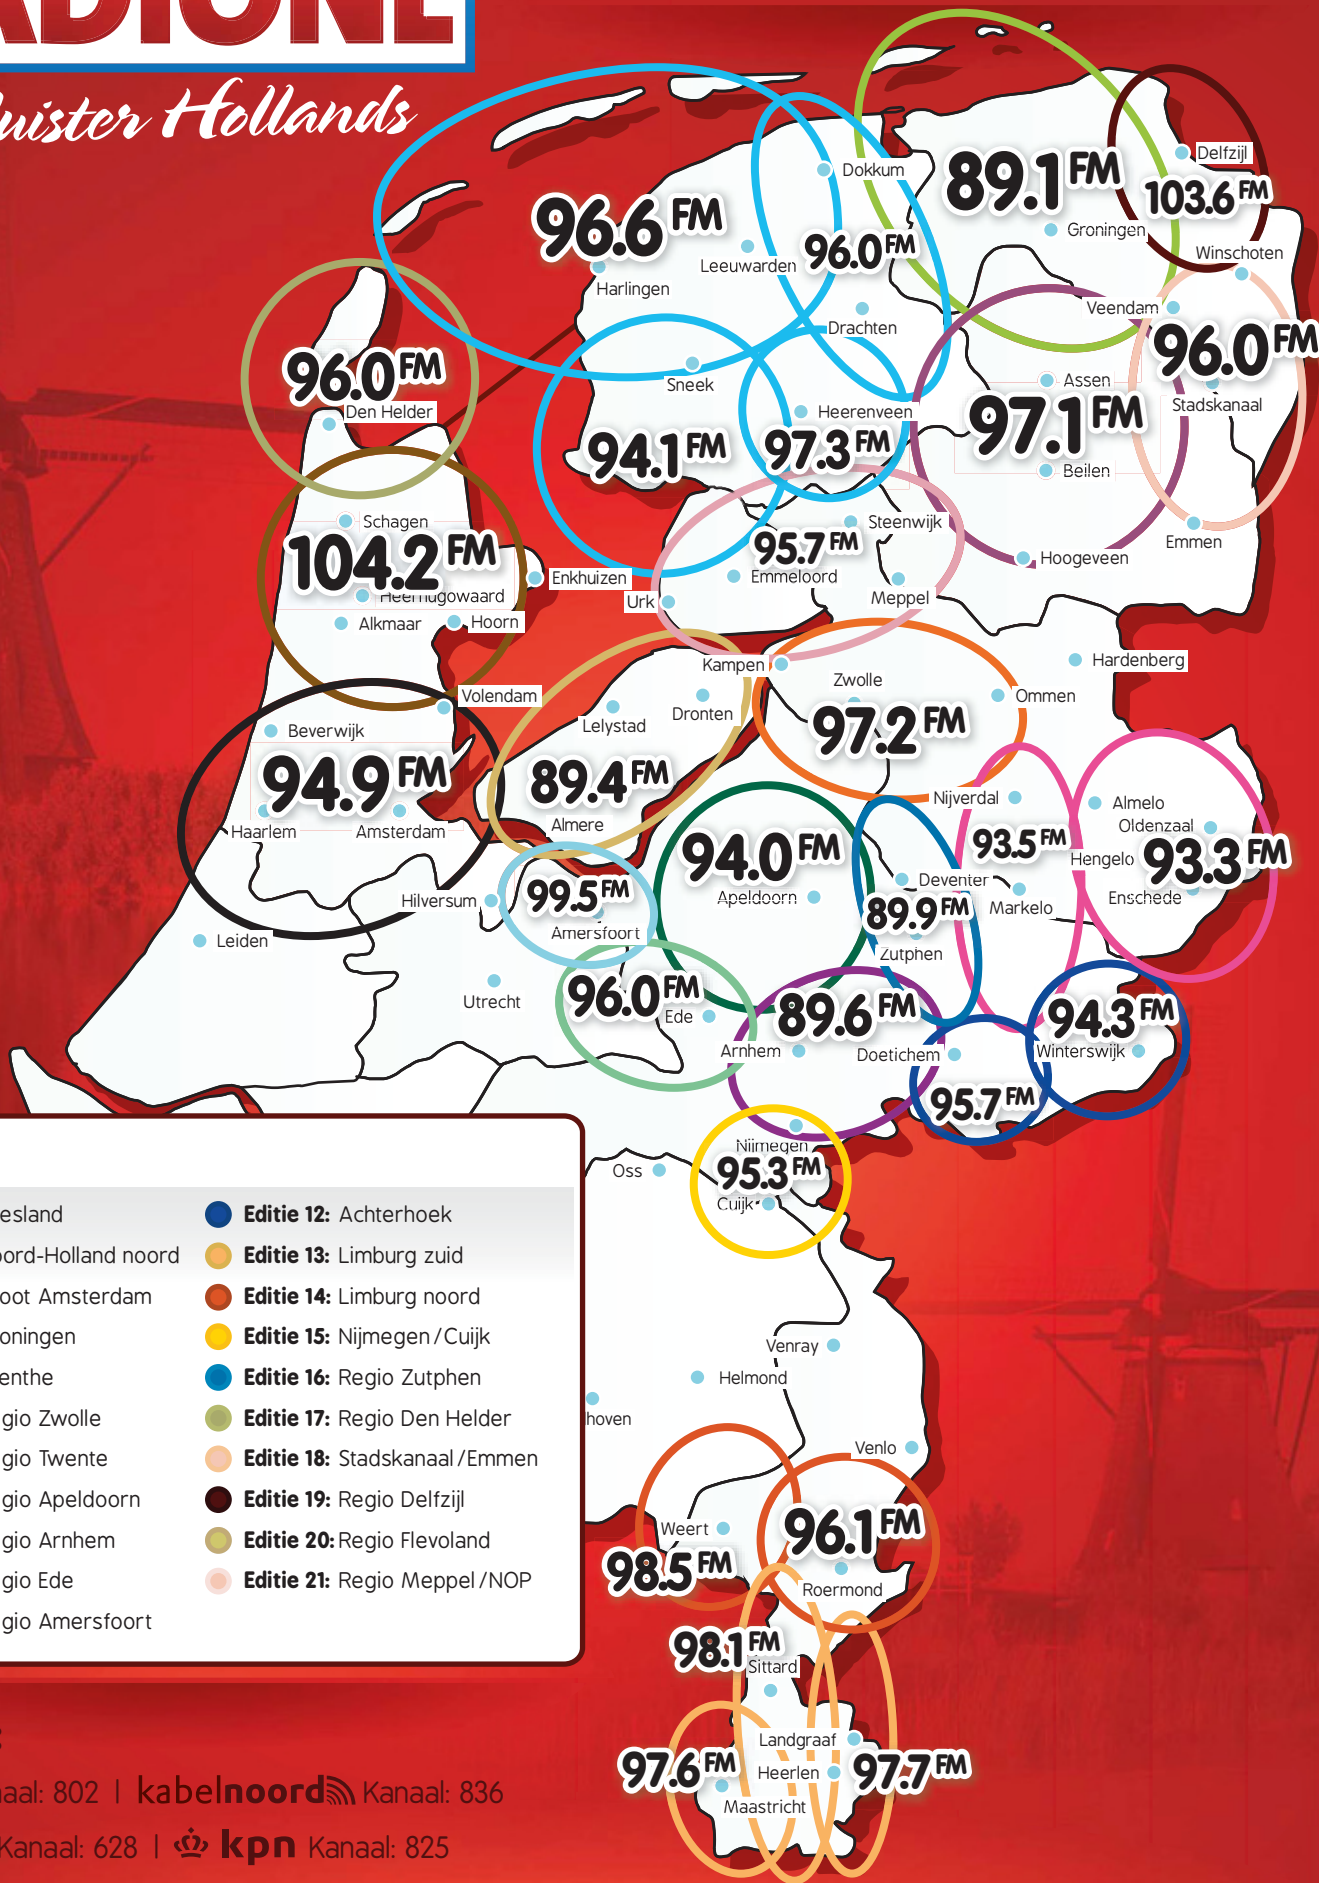

RADIONL

Ik luister Hollands

Ether Frequenties

Editie:

- | | |
|---------------------------------------------------------------------------|---------------------------------------------------------------------------|
| ● Editie 1: Friesland | ● Editie 12: Achterhoek |
| ● Editie 2: Noord-Holland noord | ● Editie 13: Limburg zuid |
| ● Editie 3: Groot Amsterdam | ● Editie 14: Limburg noord |
| ● Editie 4: Groningen | ● Editie 15: Nijmegen/Cuijk |
| ● Editie 5: Drenthe | ● Editie 16: Regio Zutphen |
| ● Editie 6: Regio Zwolle | ● Editie 17: Regio Den Helder |
| ● Editie 7: Regio Twente | ● Editie 18: Stadskanaal/Emmen |
| ● Editie 8: Regio Apeldoorn | ● Editie 19: Regio Delfzijl |
| ● Editie 9: Regio Arnhem | ● Editie 20: Regio Flevoland |
| ● Editie 10: Regio Ede | ● Editie 21: Regio Meppel/NOP |
| ● Editie 11: Regio Amersfoort | |

Digitaal:

GGO Kanaal: 802 | kabelnoord Kanaal: 836

dashart Kanaal: 628 | kpn Kanaal: 825

www.radionl.fm

RADIONL

RADIONL

Ik luister Hollands

Kabel Frequenties

 Ziggo

 kabelnoord

 UPC

 COGAS

Digitaal:

 Kanaal: 802 |  Kanaal: 836

 Kanaal: 628 |  Kanaal: 825

www.radionl.fm